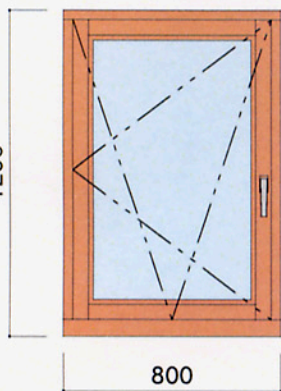

## ドレーキップ (DREHKIP) : MKN-DK0812

●納品形態

●性能

	気密性	断熱性	耐風圧性	水密性	遮音性
ヘーベシーベ (Low-E・5+A12+5)	A-4	H-5	S-5	W-5	T-1
ドレーキップ (Low-E・4+A12+4)		H-5	S-7	W-5	T-2

●標準仕様

樹種：吉野杉／ベイマツ  
 塗装：シッケンズ  
 (ドリフトウッド／ライトオーク)  
 取手と金具：シルバー色  
 網戸：黒  
 ガラス：別途(工務店手配)