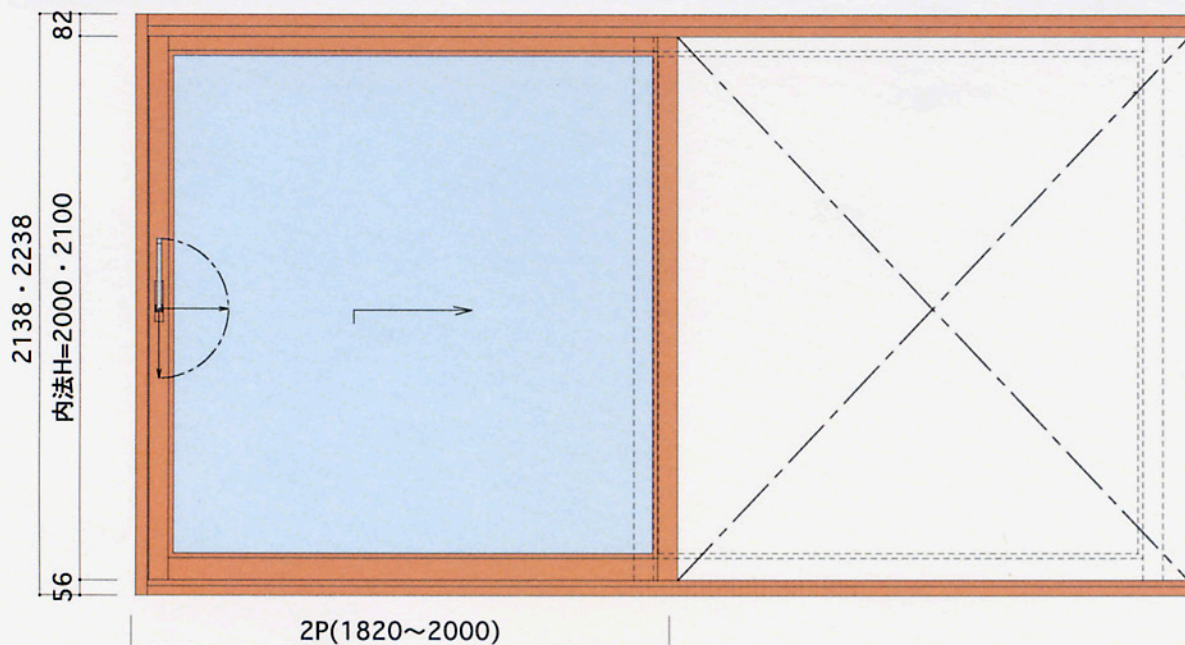

M窓

(町の工務店ネット推奨品)

ヘーベシーベ (HEBESCHIBE) : MKN-HS2020